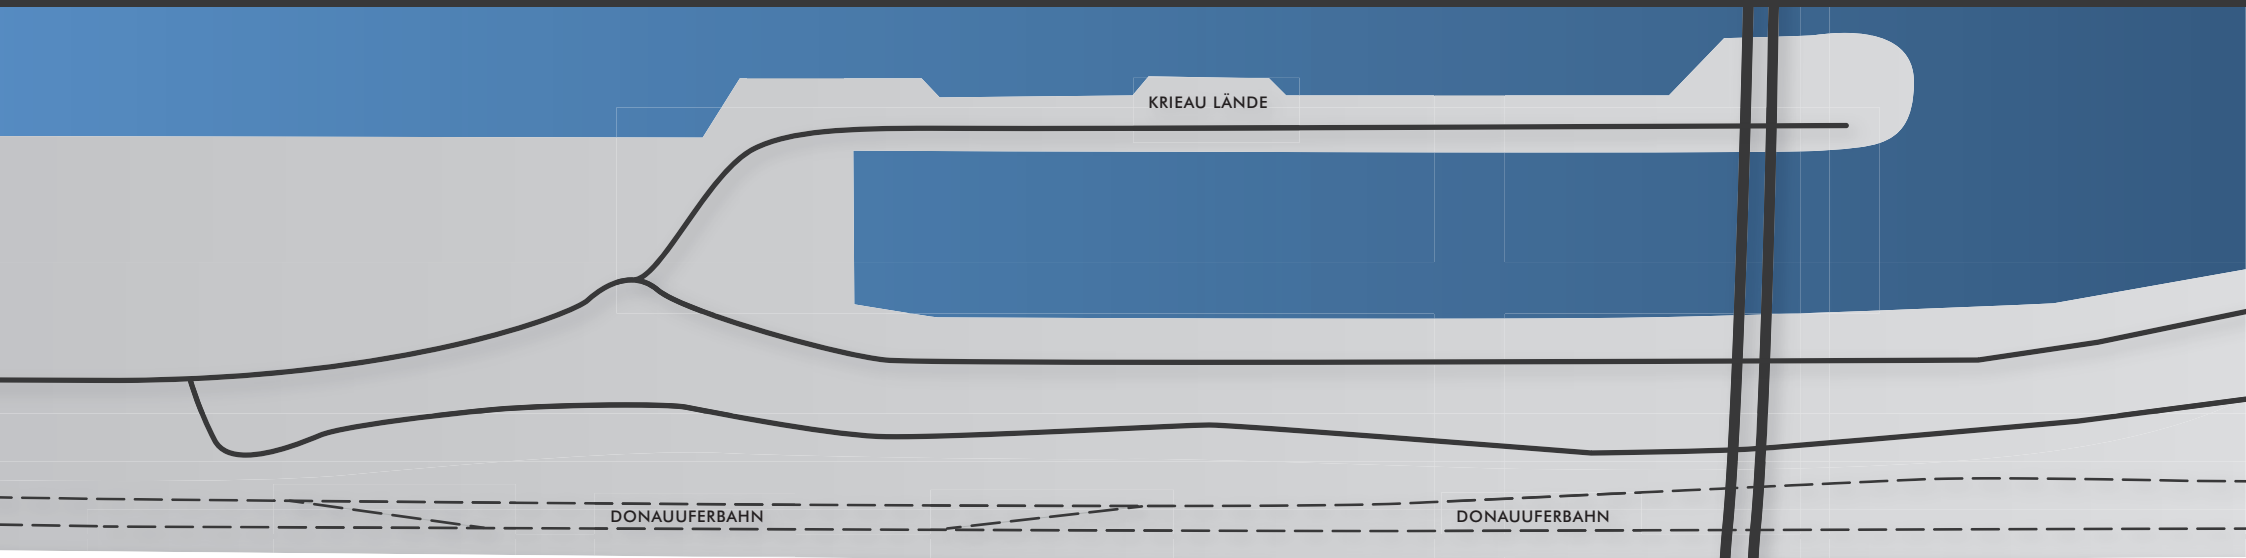

ANFAHRTSPLAN SHOWROOM

HANDELSKAI/ECKE CHRASTEKGASSE 1020 WIEN

Tower
Marina

HANDELSKAI B14

HANDELSKAI B14

HANDELSKAI B14

WEHLSTRASSE

WEHLSTRASSE

WEHLSTRASSE

A23 RAMPE 42